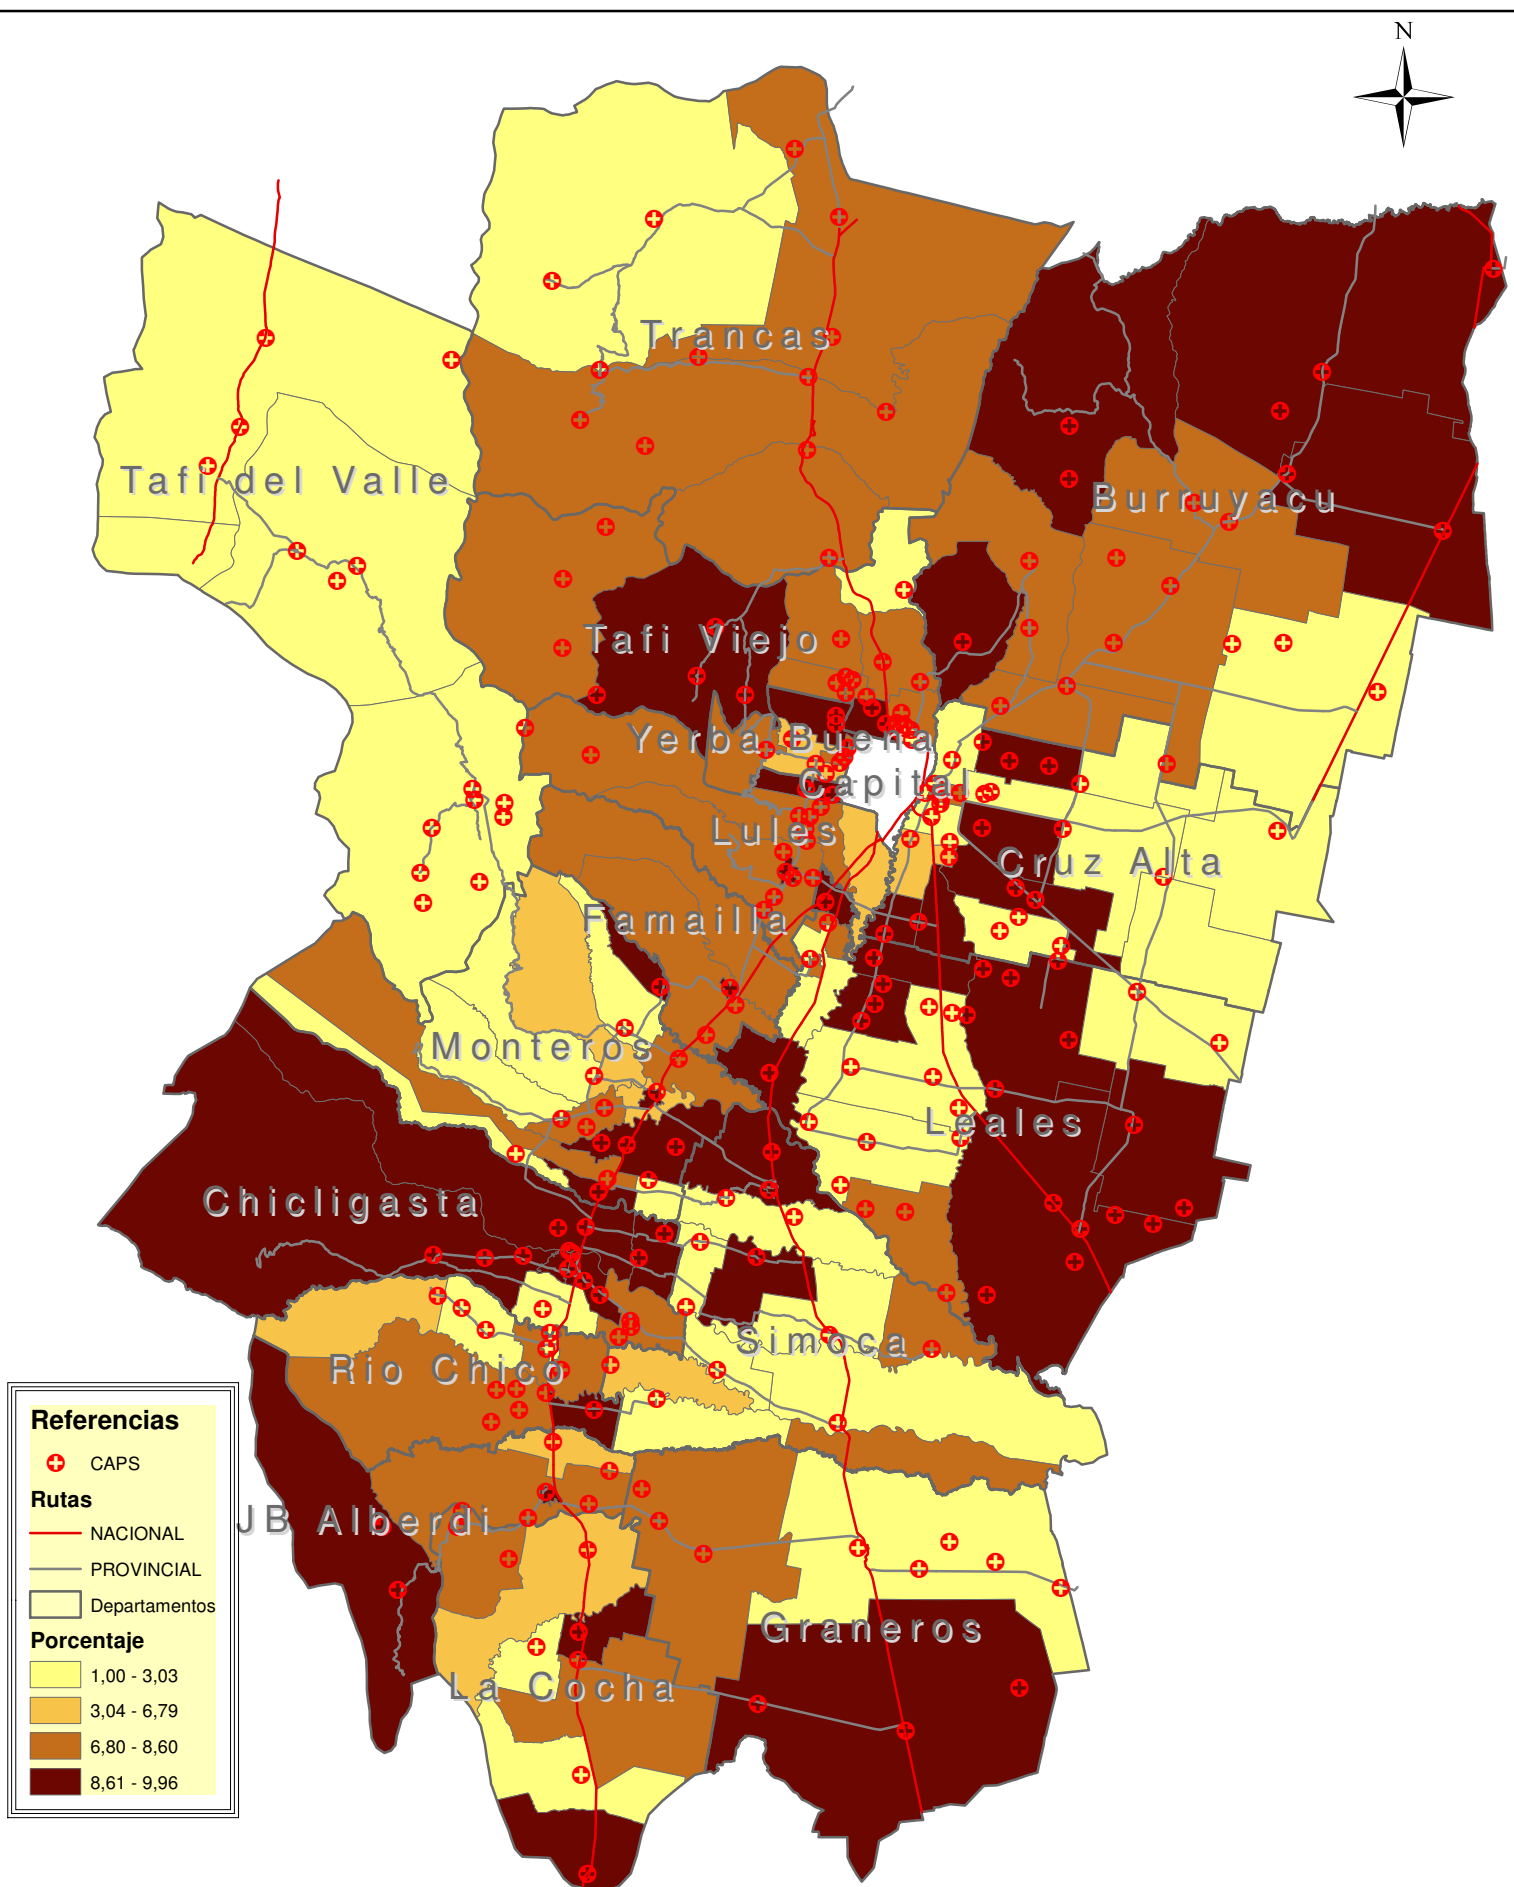

Dificultad o Limitación Permanente para Ver.

Distribución Porcentual de Personas en la Provincia de Tucumán, año 2010

Dirección de
ESTADÍSTICA
de Tucumán

*Elaborado por la Dirección de Estadística de la Provincia de Tucumán, en base a datos del Censo Nacional de Población, Hogares y Viviendas 2010, INDEC.

Mapa A1.1