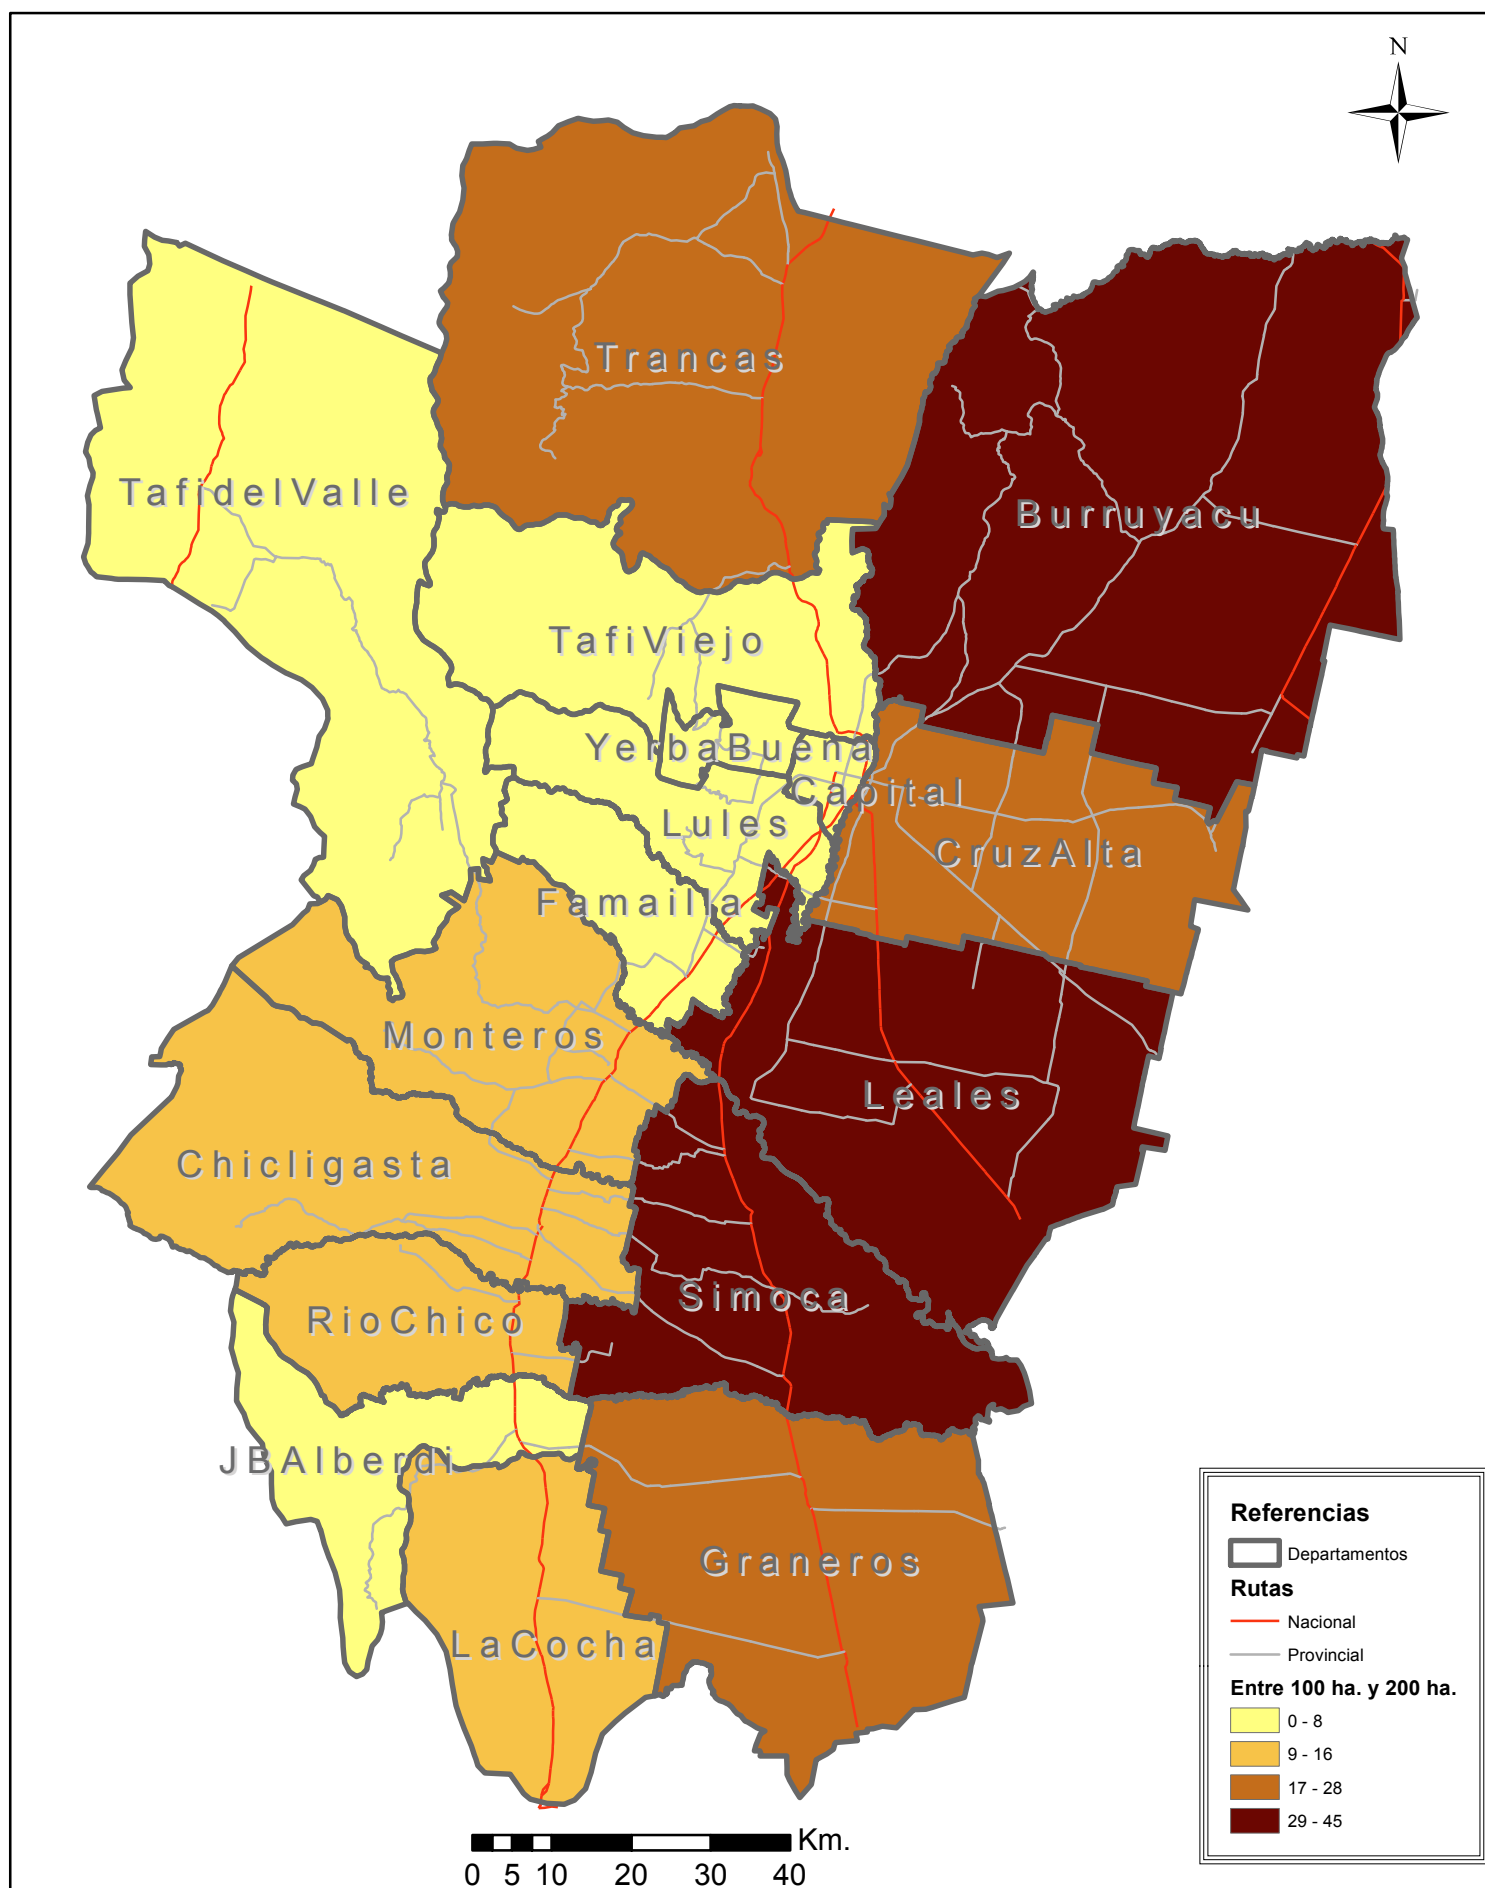

Cantidad de explotaciones entre 100 ha. y 200 ha. Censo Nacional Agropecuario 2008

DIRECCIÓN DE
ESTADÍSTICA
DE LA PROVINCIA

GOBIERNO DE
TUCUMÁN

* INDEC, Censo Nacional Agropecuario 2008.