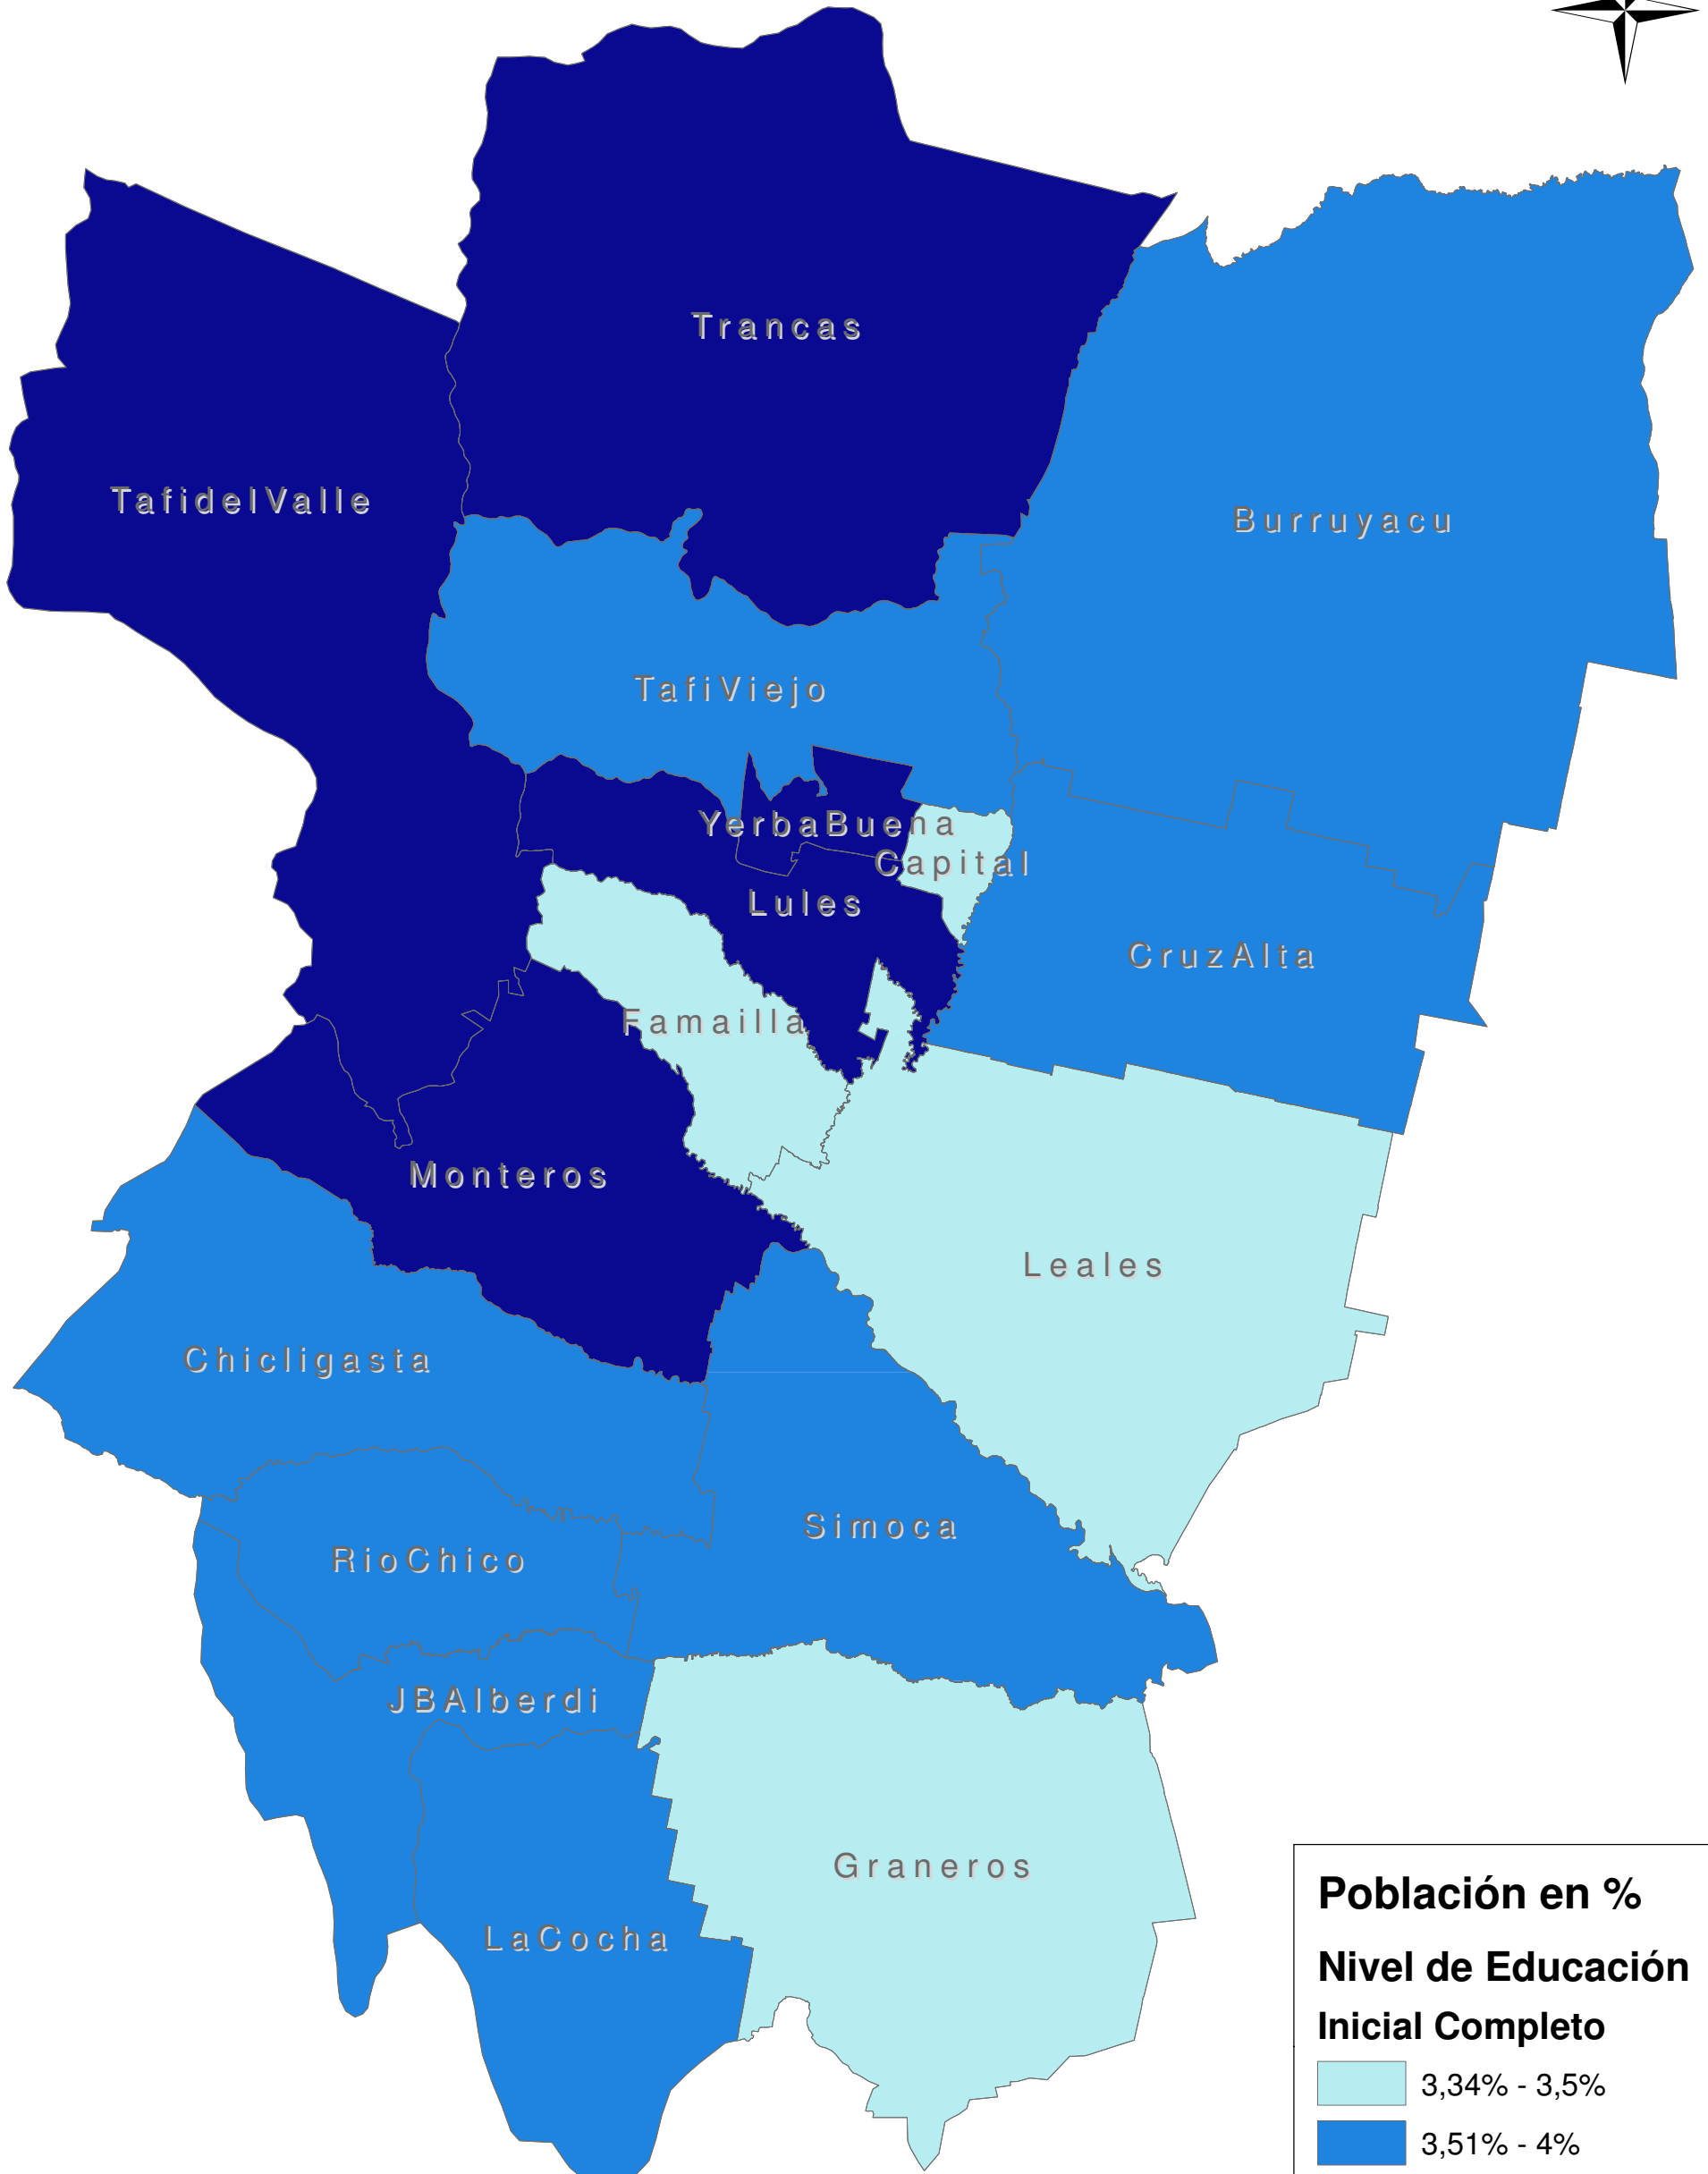

Población de 3 años y más con máximo nivel de enseñanza alcanzado: Inicial Completo. Provincia de Tucumán por Departamento. Año 2010

Población en %
Nivel de Educación
Inicial Completo

	3,34% - 3,5%
	3,51% - 4%
	4,01% - 4,5%